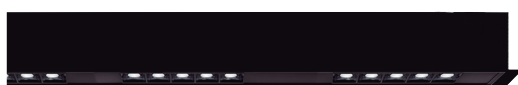

16709-		INFINITY DOT RECESSED				
Colour	CRI / Temp.	Angle	Led	Dimming	Class	
0 White	H 927	1 12°	6 5580lm/45W	- No Dimming	I	
1 Black	E 930	3 34°	9 9450lm/90W	D Dali		
2 Grey	F 940	4 48°				

1250g
IP 20
CRI=90
50.000h 230V
DRIVER
LED

DESCRIPTION

INFINITY creates completely customized spaces through continuous lines of lighting. It has been developed for those projects that use the three dimensions of a space. INFINITY is remarkable as a lighting system that does not limit the creativity of a lighting designer. UGR<19.