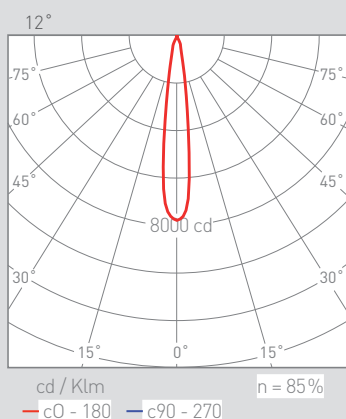

QUALITY CERTIFICATES: